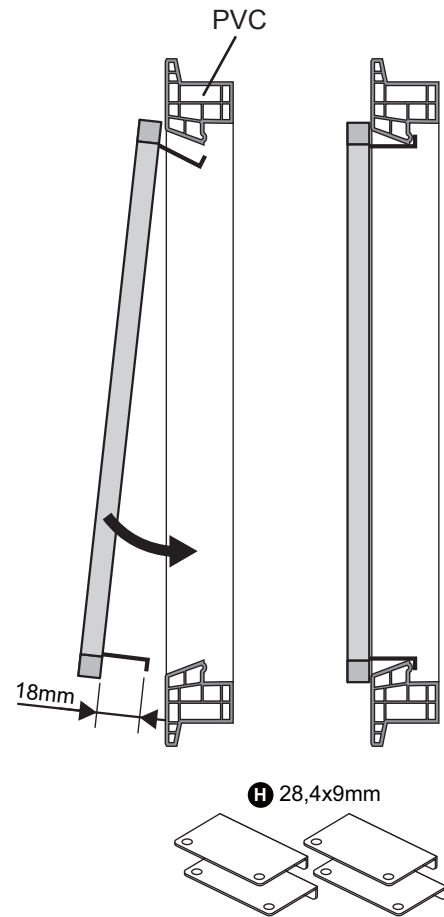

FOR WINDOWS TURNING INSIDE

STD

TOOLS

⊕
Ph 2

M4x20mm **A**
(2x)

M4x16mm **B**
(4x)

(4x) **C**

M4x8mm **D**
(4x)

16,4x6mm **F**
(4x)

26,4x 9mm **G**
(4x)

28,4x9mm **H**
(4x)

M4 **E**
(10x)

J

1

2

3

4

5

4

5

6

7

8

9 | OPTION 1

9 | OPTION 2

9 | OPTION 3

10

11