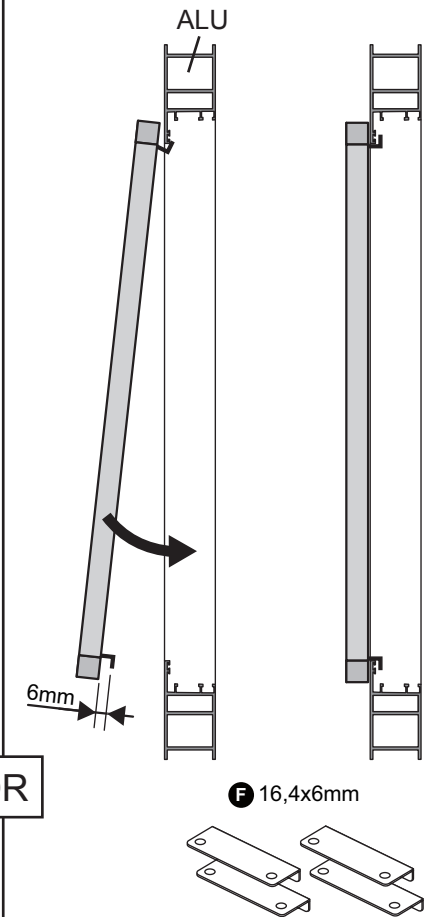

FOR WINDOWS TURNING INSIDE

STD

TOOLS

⊕
Ph 2

M4x20mm **A**
(2x)

M4x16mm **B**
(4x)

(4x) **C**

M4x8mm **D**
(4x)

16,4x6mm **F**
(4x)

26,4x 9mm **G**
(4x)

28,4x9mm **H**
(4x)

M4 **E**
(10x)

J

1

2

3

4

5

4

5

6

7

8

9 | OPTION 1

9 | OPTION 2

9 | OPTION 3

10

11