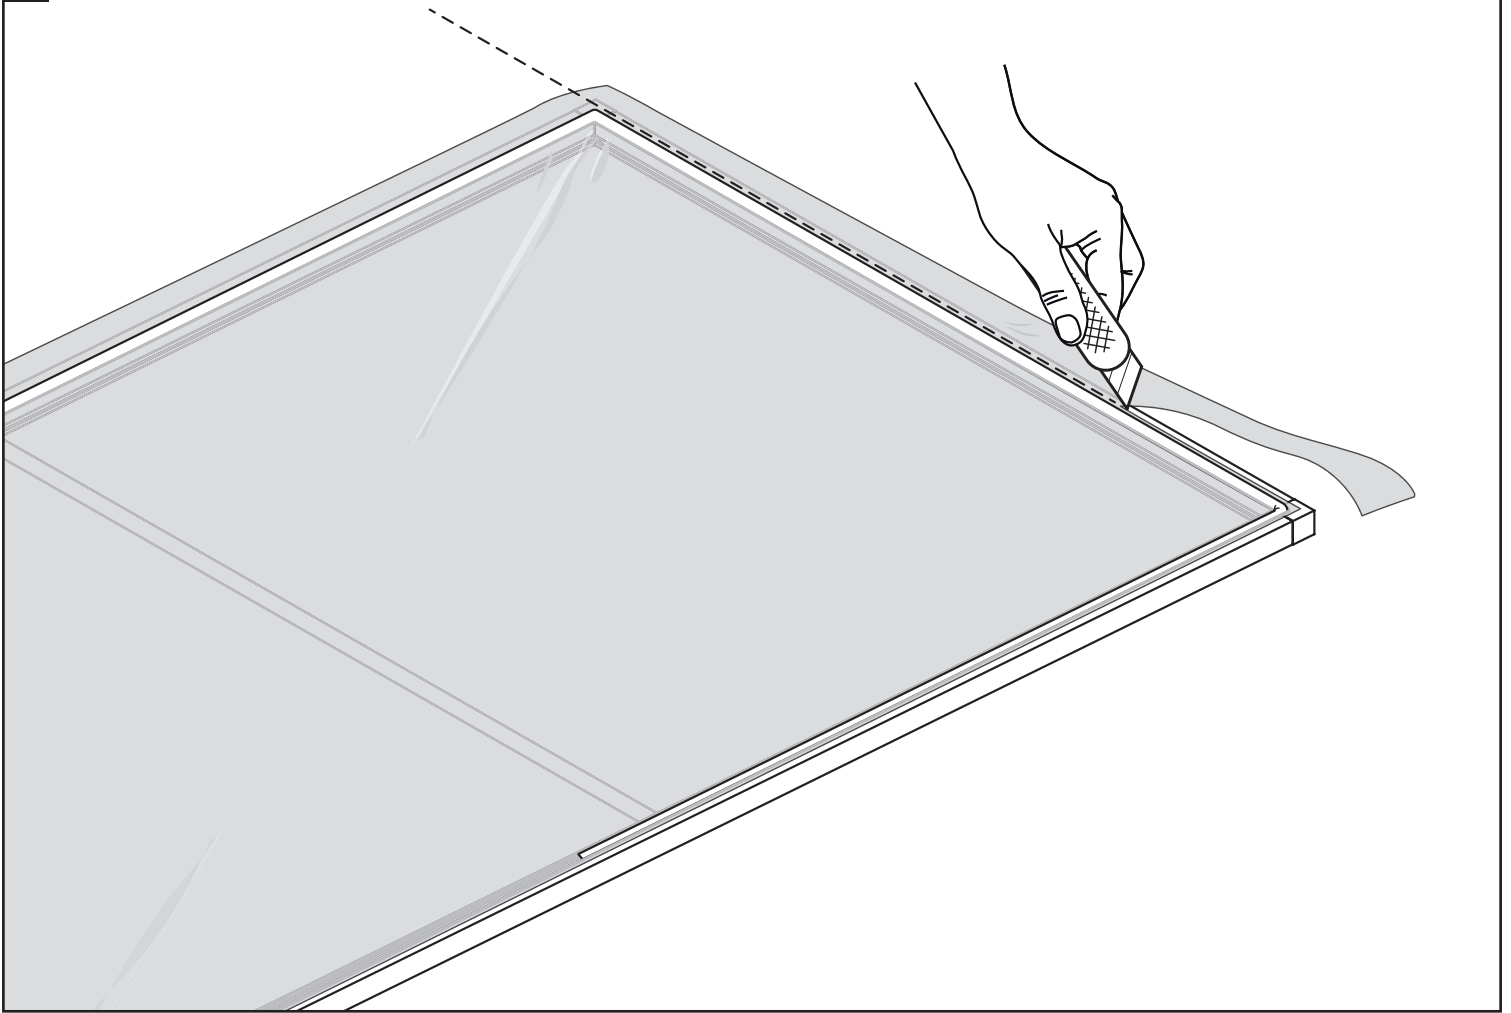

8

9 | OPTION 1

9 | OPTION 2

9 | OPTION 3