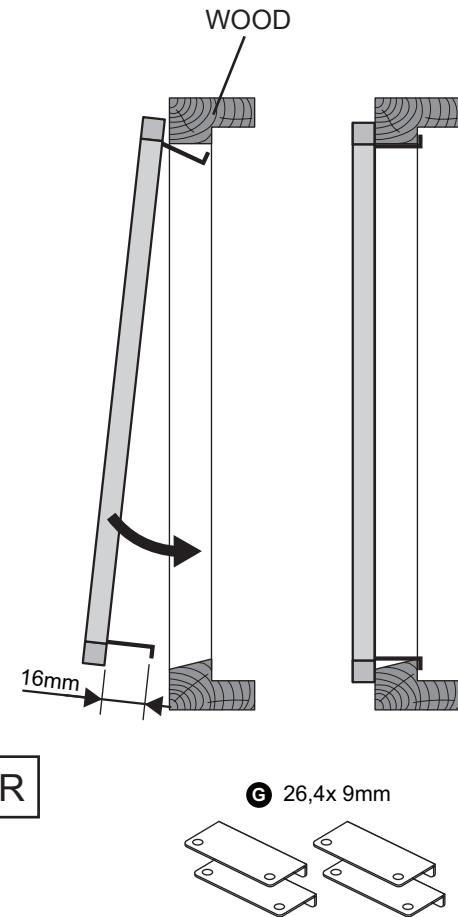

8

9 | OPTION 1

9 | OPTION 2

9 | OPTION 3